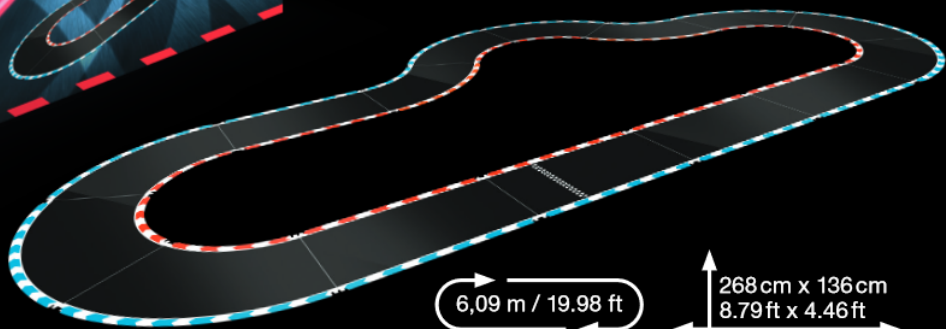

6,09 m / 19.98 ft

250 cm x 172 cm
8.2 ft x 5.46 ft

DEVIL DRIVERS

50050002

Porsche 911 GT3 R
„Black Devil“

Porsche 911 GT3 R
„Red Devil“

6,09 m / 19.98 ft

268 cm x 136 cm
8.79 ft x 4.46 ft

CARRERA HYBRID

Carrera Hybrid garantiert Rennspaß für bis zu 30 Fahrer gleichzeitig

- Extra breite Fahrbahn (ca. 25cm)
- Originalgetreue Fahrzeuge im Maßstab 1:50 mit Front- und Rücklicht
- Steuerung mittels kostenloser App für Smartphone oder Tablet.
- Fullspeed Spurwechseln und Überholen an jeder Stelle der Strecke
- Individuelle Einstellungen von Geschwindigkeit, Reifengrip und Bremswirkung und vielen weiteren Parametern für jedes einzelne Fahrzeug
- Original getreues Motorengeräusch in der App
- Automatische Streckenerkennung
- Freischaltung von weiteren Schwierigkeitsleveln entsprechend dem Gaming Gedanken.

Carrera Hybrid guarantees racing fun for up to 30 drivers at the same time

- Extra wide track (approximately 25cm)
- True to the original vehicles in a scale of 1:50 with front and rear lights
- Control via a free app for smartphone or tablet.
- Full speed lane changing and overtaking at any point on the track
- Individual settings for speed, tire grip and braking effect and many other parameters for each individual vehicle
- True-to-original engine noise in the app
- Automatic track recognition
- Unlock additional skill levels according to the gaming.

IN THE BOX

1x
Start-/Zielgerade
Breite: 25cm
Start/Finish Track
Width: 9.8in

2x
linke Kurvenelemente
Breite: 25cm
left curve elements
Width: 9.8in

8x
rechte Kurvenelemente
Breite: 25cm
right curve elements
Width: 9.8in