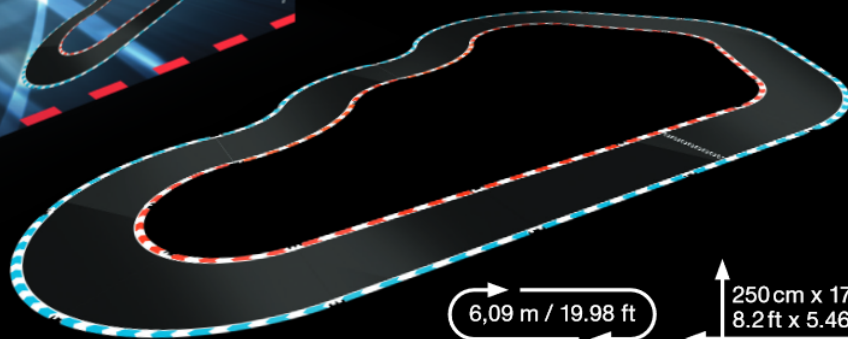

6,09 m / 19.98 ft

250 cm x 172 cm
8.2 ft x 5.46 ft

DEVIL DRIVERS

50050002

Porsche 911 GT3 R
„Black Devil“

Porsche 911 GT3 R
„Red Devil“

6,09 m / 19.98 ft

268 cm x 136 cm
8.79 ft x 4.46 ft

CARRERA HYBRID

Carrera Hybrid garantiert Rennspaß für bis zu 30 Fahrer gleichzeitig

- Extra breite Fahrbahn (ca. 25cm)
- Originalgetreue Fahrzeuge im Maßstab 1:50 mit Front- und Rücklicht
- Steuerung mittels kostenloser App für Smartphone oder Tablet.
- Fullspeed Spurwechseln und Überholen an jeder Stelle der Strecke
- Individuelle Einstellungen von Geschwindigkeit, Reifengrip und Bremswirkung und vielen weiteren Parametern für jedes einzelne Fahrzeug
- Original getreues Motorengeräusch in der App
- Automatische Streckenerkennung
- Freischaltung von weiteren Schwierigkeitsleveln entsprechend dem Gaming Gedanken.

Carrera Hybrid guarantees racing fun for up to 30 drivers at the same time

- Extra wide track (approximately 25cm)
- True to the original vehicles in a scale of 1:50 with front and rear lights
- Control via a free app for smartphone or tablet.
- Full speed lane changing and overtaking at any point on the track
- Individual settings for speed, tire grip and braking effect and many other parameters for each individual vehicle
- True-to-original engine noise in the app
- Automatic track recognition
- Unlock additional skill levels according to the gaming.

IN THE BOX

1x
Start-/Zielgerade
Breite: 25cm
Start/Finish Track
Width: 9.8in

2x
linke Kurvenelemente
Breite: 25cm
left curve elements
Width: 9.8in

8x
rechte Kurvenelemente
Breite: 25cm
right curve elements
Width: 9.8in