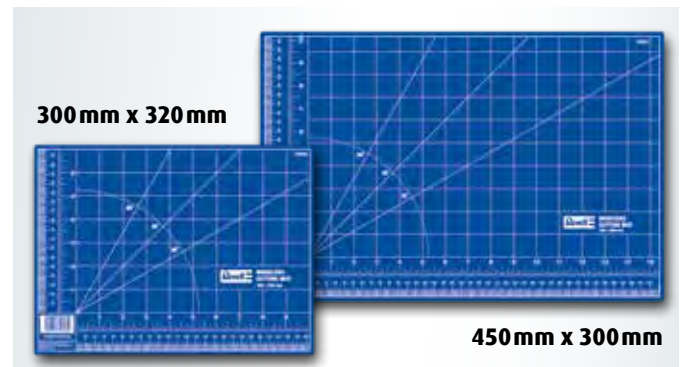

39070 EAN: 4009803390703  
**Model Clamp Set, 8x**

Die praktischen Spannzwingen lassen sich vielfältig beim Modellbau einsetzen. Die beweglichen Griffbacken passen sich dabei automatisch den Bauteilen an. Länge ca. 65 mm. Maximale Maulöffnung ca. 30 mm. The handy clamps have lots of uses in model building. The movable gripping jaws automatically adjust themselves to the parts. Length 65 mm. Maximum jaw opening approximately 30 mm.