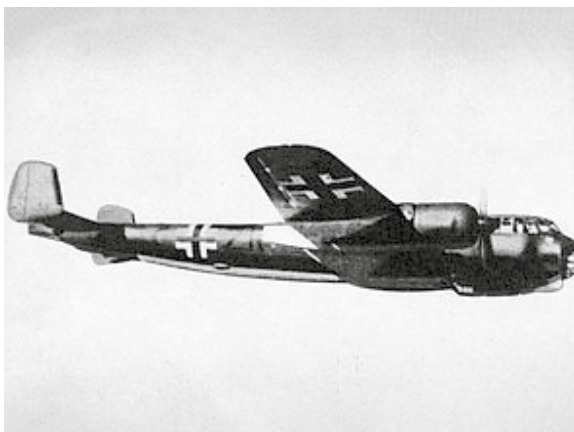

03814 EAN: 4009803038148

Do 217J-1/2
Maßstab: 1:48 Teile: 200 Länge: 377 mm
LEVEL 5 NEW