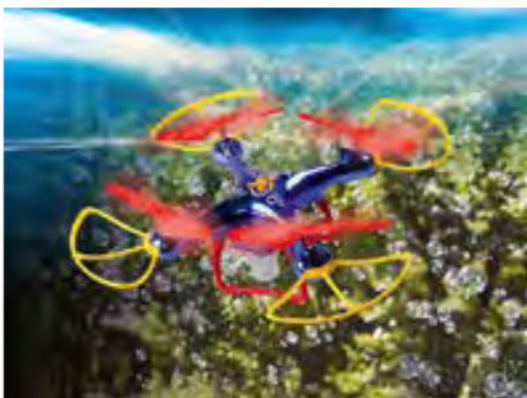

23812
RC Quadrocopter "Bubblecopter"

Länge: **280 mm**
Gewicht: **120 g**
Alter: **14+**
Akku: **LiPo 3,7 V / 650 mAh**
Batterien Fernsteuerung *: **4 x 1,5V (AA)**
Reichweite: **25 m**