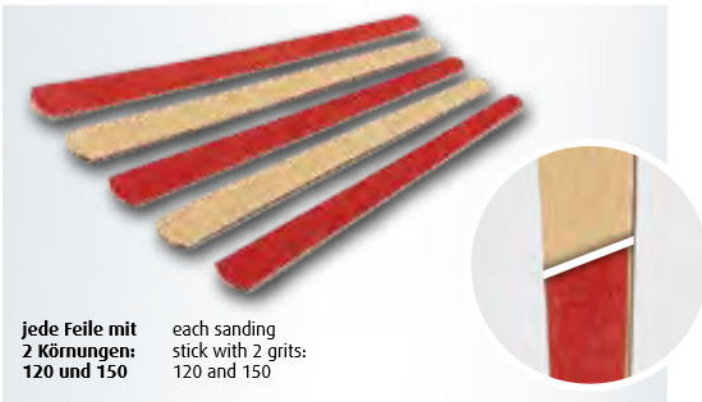

jede Feile mit 2 Körnungen: 120 und 150
each sanding stick with 2 grits: 120 and 150

39069 EAN: 4009803390697
5 Sanding Sticks, 2-sided

Preisgünstige Sandblattfeilen mit grober und mittlerer Körnung zum Schleifen und Versäubern der Bauteile. Well-priced sanding sticks with coarse and medium grit for abrading and trimming of parts.