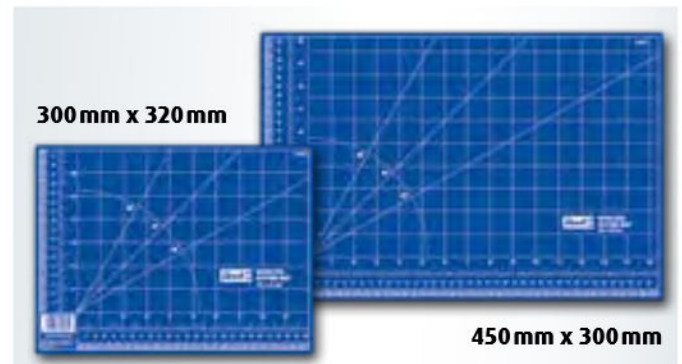

39070 EAN: 4009803390703
Model Clamp Set, 8x

Die praktischen Spannzwingen lassen sich vielfältig beim Modellbau einsetzen. Die beweglichen Griffbacken passen sich dabei automatisch den Bauteilen an. Länge ca. 65 mm. Maximale Maulöffnung ca. 30 mm. The handy clamps have lots of uses in model building. The movable gripping