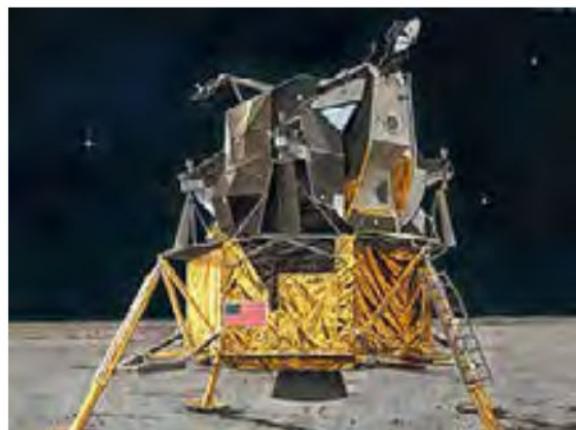

03701 EAN: 4009803895246

Geschenkset Apollo 11 Lunar Module Eagle

Maßstab: 1:48 Teile: 75 Höhe: 141 mm

GIFT SET **LEVEL 4**

03811 EAN: 4009803038117

Beechcraft Model 18

Maßstab: 1:48 Teile: 131 Länge: 216 mm