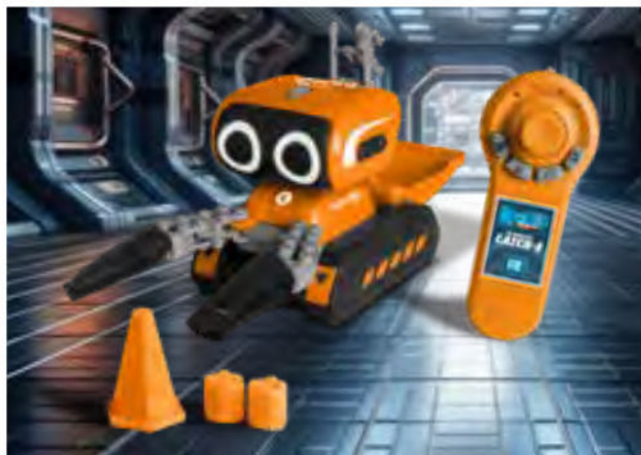

24702
RC Roboter „Rob E“

Länge:
Höhe:
Gewicht:
Alter:
Batterien Modell *:
Batterien Fernsteuerung *:

320 mm
140 mm
487 g
6+
4 x 1,5V (AA)
2 x 1,5V (AA)

EAN: 4009803247014

PROGRAMMIERBAR
EINHANDSTEUERUNG
ACTION-MODE