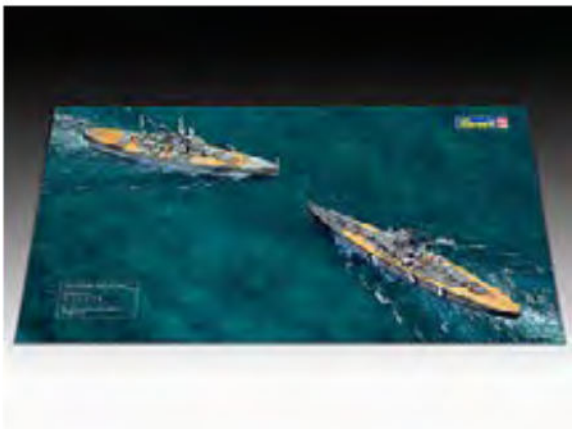

05668

EAN: 4009803056685

First Diorama Set - Bismarck Battle

Maßstab: 1:1200 Teile: 76 Länge: 200 mm