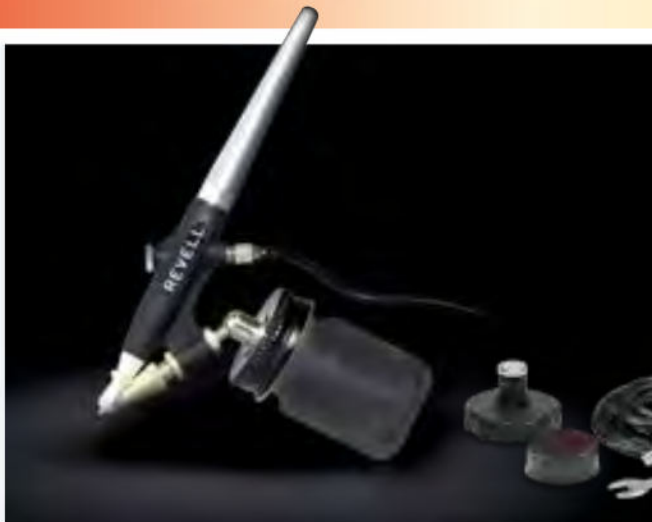

FÜR ANSPRUCHSVOLLE EINSTEIGER

Wer schon beim Einstieg in die Airbrush-Technik Wert auf dauerhafte Druckluft legt, der ist mit diesem Set gut beraten.

FOR AMBITIOUS BEGINNERS

This set is suitable for everyone even beginners to airbrushing, who values the availability of a constant air source.

mit Kompressor
with compressor

39195 EAN: 4009803391953

New Basic Set

- **Spritzpistole, Innenmischung (Düse 0,5mm)**
  spray gun, internal mix (nozzle 0.5 mm)
- **Mini-Kompressor (1 bar Arbeitsdruck)**
  mini compressor (1 bar air pressure)
- **25 ml Aqua Color Clean Reiniger für angetrocknete Farbreste**
  25 ml Aqua Color Clean cleaning agent for removing dried-on paint residue
- **25 ml Aqua Color Mix Verdünner und Trocknungsverzögerer**
  25 ml Aqua Color Mix paint thinner and retarder medium
- **2 x 18 ml Aqua Color Farbe**
  2 x 18 ml Aqua Color paint
- **2 Mischgläser mit Deckel**
  2 mixing cups with lids
- **2 Pipetten**
  2 Pipettes
- **Druckluftschlauch**
  Air hose
- **Bedienungsanleitung**
  Operating instructions

STANDARD CLASS

39101 EAN: 4009803391014
Spray Gun 'Standard Class'

Diese robust gefertigte Spritzpistole überzeugt durch einfache Handhabung. Verschiedene Düsendrößen bieten eine enorme Flexibilität.

This robustly made spray gun boasts easy handling. An assortment of nozzle sizes offers great flexibility.

- **Spritzpistole 'Standard Class' (Düsenausführung 'medium')**
  'Standard Class' spray gun (with 'medium' nozzle)
- **Treibmittelregler**
  Propellant regulator
- **Farbglas mit Deckel**
  Paint jar with lid
- **Topfanpassungsstück**
  Jar adaptor
- **Druckluftschlauch**
  Air hose
- **Bedienungsanleitung**
  Instruction sheet

39137 EAN: 4009803391373
Compressor 'Standard Class'